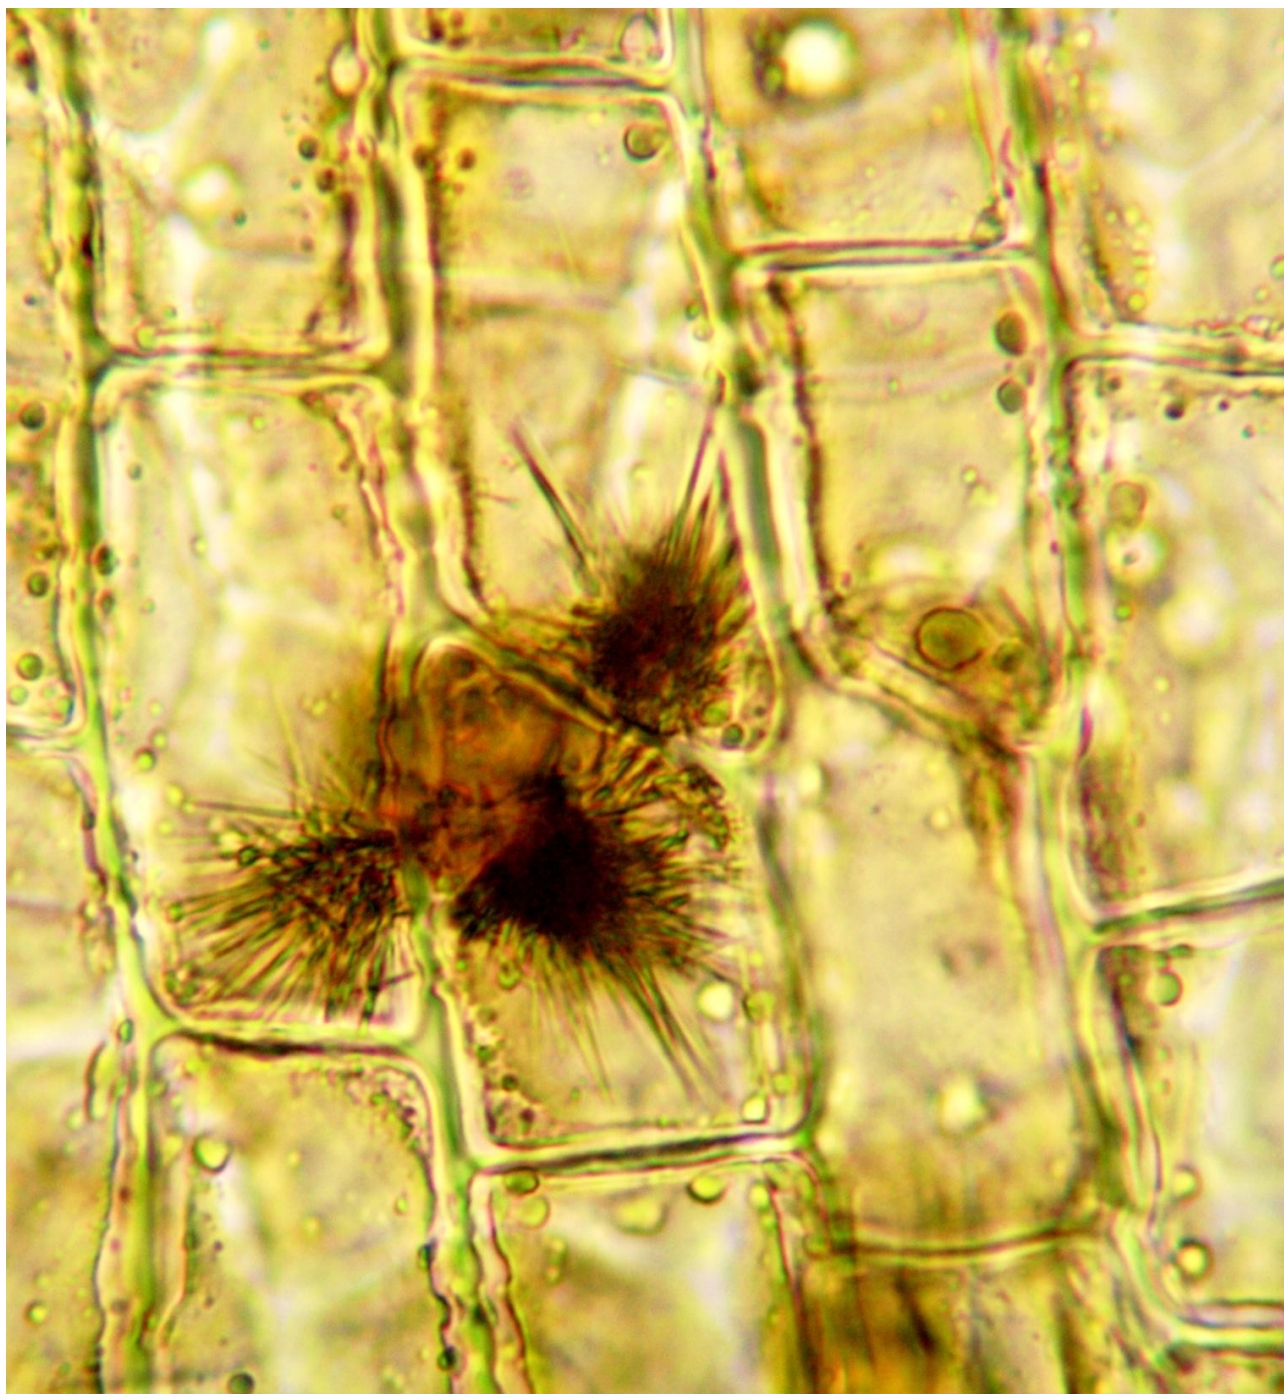

Кишеня Дарья Сергеевна

Змееголовник Рюйша  
*Dragoserphalum ruischiana* L.

Описание: Клетки эпидермиса стебля прямоугольные, с содержанием сферокристаллов.